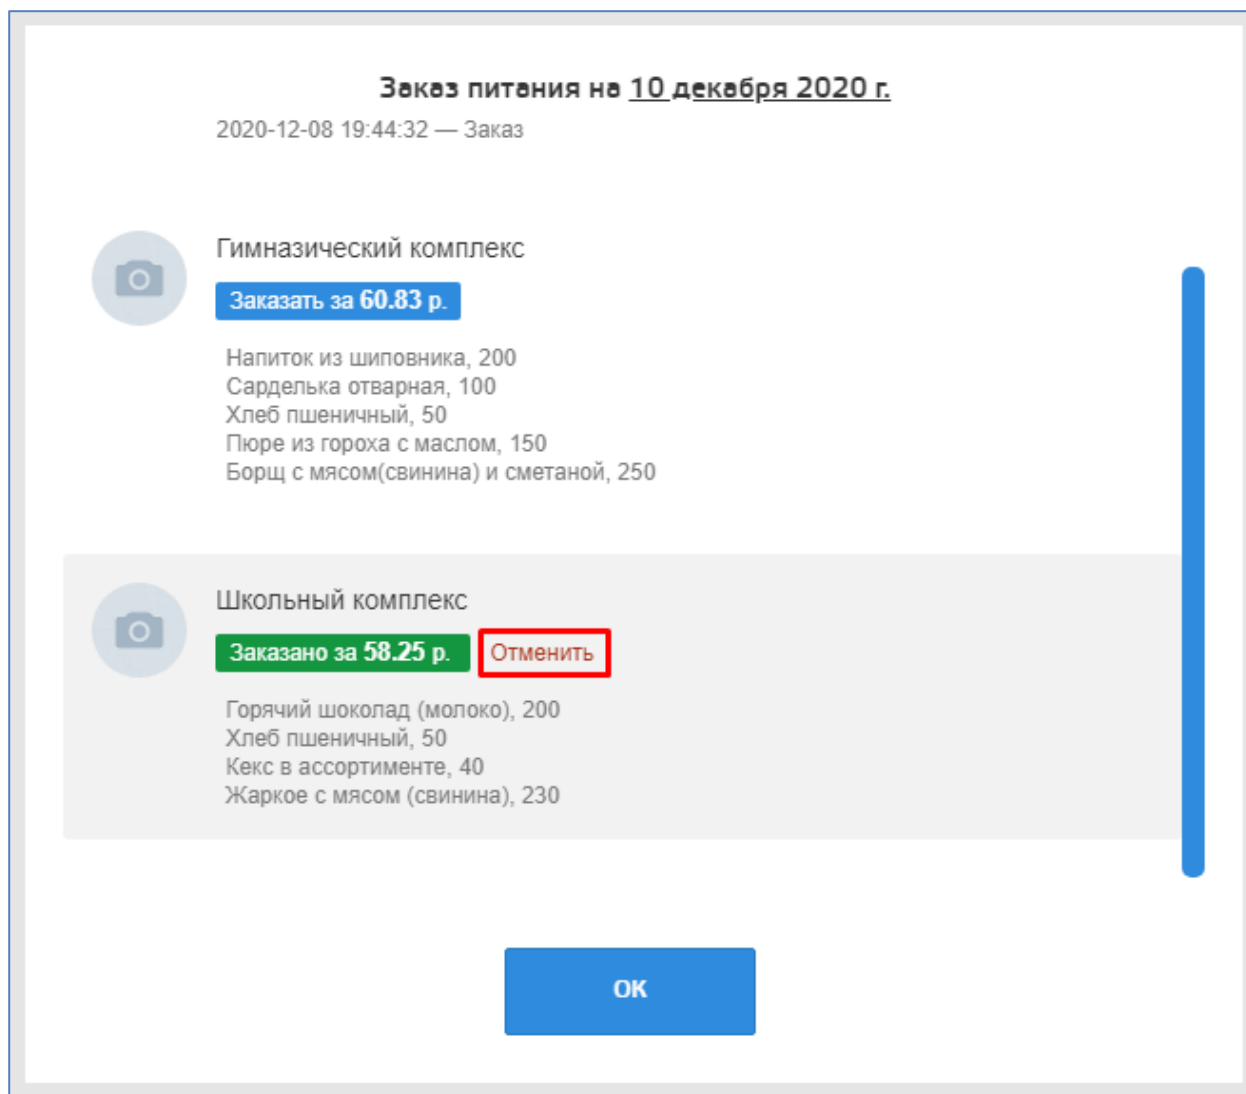

Время отмены запланированного питания ограничено! Устанавливается каждой школой индивидуально. Уточняйте эту информацию в школе. Если питание не отменено своевременно ни родителями, ни классным руководителем, то стоимость питания за этот день будет списана со счета.

Рассмотрим меню, оно может незначительно отличаться в разных территориях